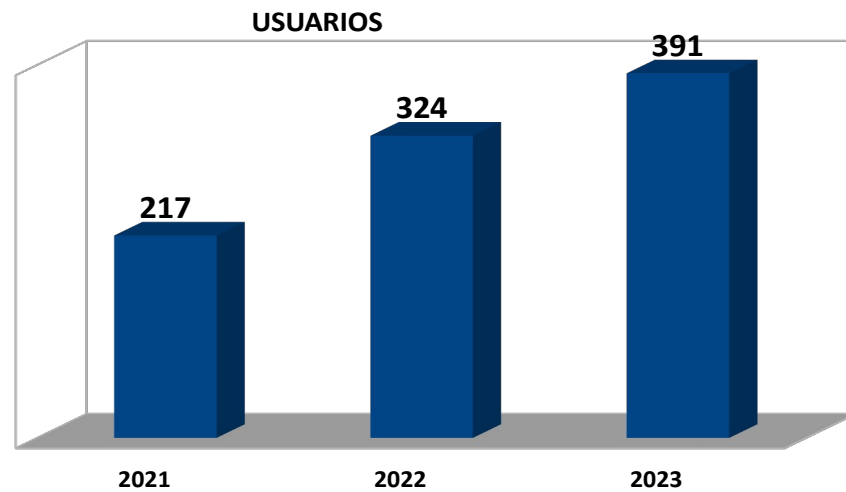

## REGISTROS INTRODUCIDOS EN SAVEX

AÑO	USUARIOS	CONSULTAS	SAVEX
2021	217	627	10467
2022	324	2215	4784
2023	391	1803	179