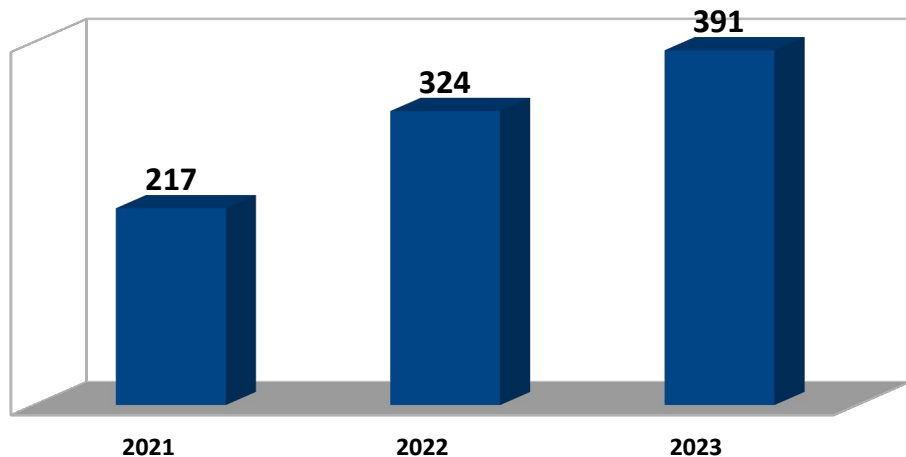

ARXIU HISTÒRIC DE LA COMUNITAT VALENCIANA

USUARIS

CONSULTES

REGISTRES INTRODÛTS EN SAVEX

ANY	USUARIS	CONSULTES	SAVEX
2021	217	627	10467
2022	324	2215	4784
2023	391	1803	179