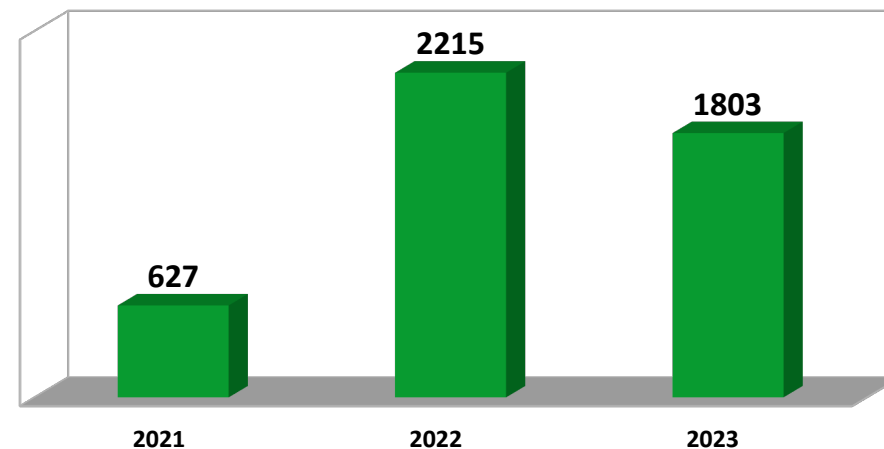

ARXIU HISTÒRIC DE LA COMUNITAT VALENCIANA

USUARIS

CONSULTES

REGISTRES INTRODÛTS EN SAVEX

ANY	USUARIS	CONSULTES	SAVEX
2021	217	627	10467
2022	324	2215	4784
2023	391	1803	179