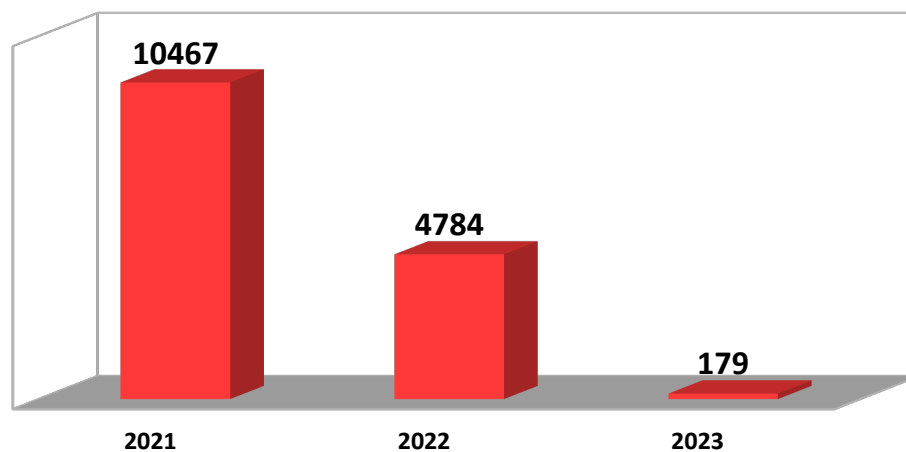

ARXIU HISTÒRIC DE LA COMUNITAT VALENCIANA

USUARIS

CONSULTES

REGISTRES INTRODÛTS EN SAVEX

ANY	USUARIS	CONSULTES	SAVEX
2021	217	627	10467
2022	324	2215	4784
2023	391	1803	179