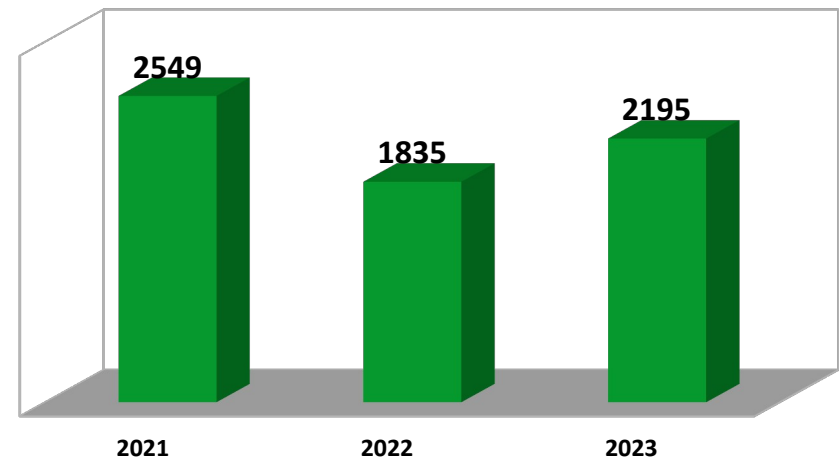

ARCHIVO HISTÓRICO PROVINCIAL DE CASTELLÓN

USUARIOS

CONSULTAS

REGISTROS INTRODUCIDOS EN SAVEX

AÑO	USUARIOS	CONSULTAS	SAVEX
2021	395	2549	7996
2022	305	1835	13903
2023	373	2195	18649