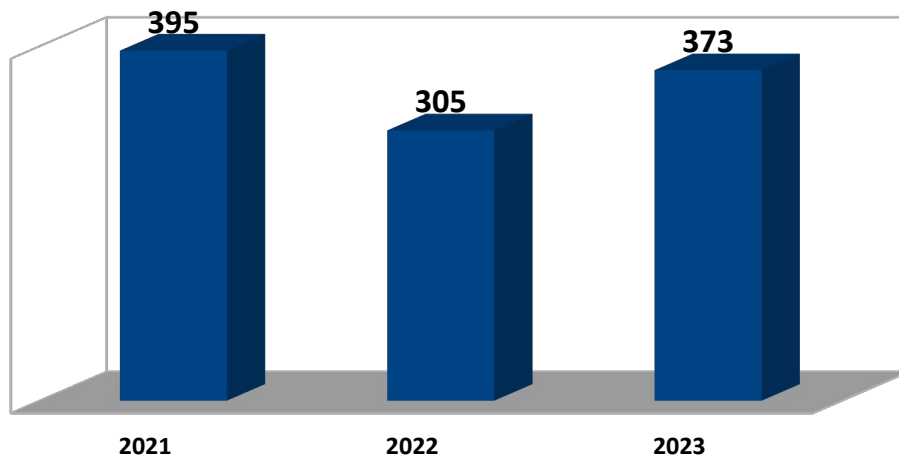

ARCHIVO HISTÓRICO PROVINCIAL DE CASTELLÓN

USUARIOS

CONSULTAS

REGISTROS INTRODUCIDOS EN SAVEX

AÑO	USUARIOS	CONSULTAS	SAVEX
2021	395	2549	7996
2022	305	1835	13903
2023	373	2195	18649