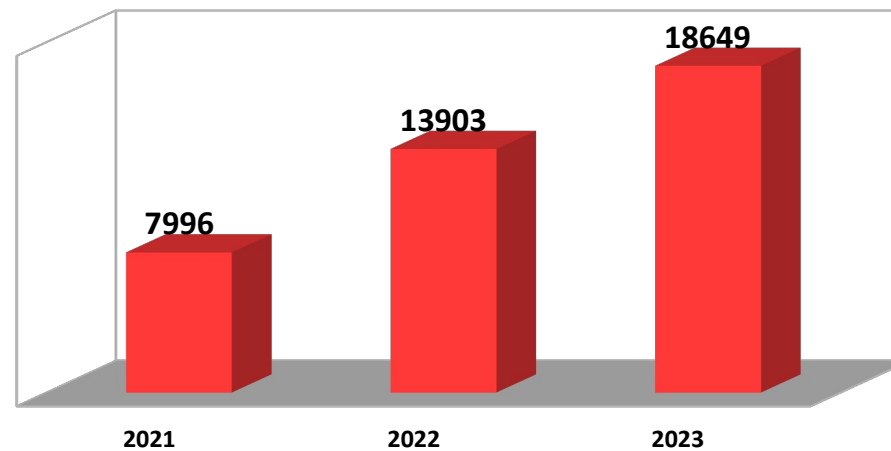

ARCHIVO HISTÓRICO PROVINCIAL DE CASTELLÓN

USUARIOS

CONSULTAS

REGISTROS INTRODUCIDOS EN SAVEX

AÑO	USUARIOS	CONSULTAS	SAVEX
2021	395	2549	7996
2022	305	1835	13903
2023	373	2195	18649