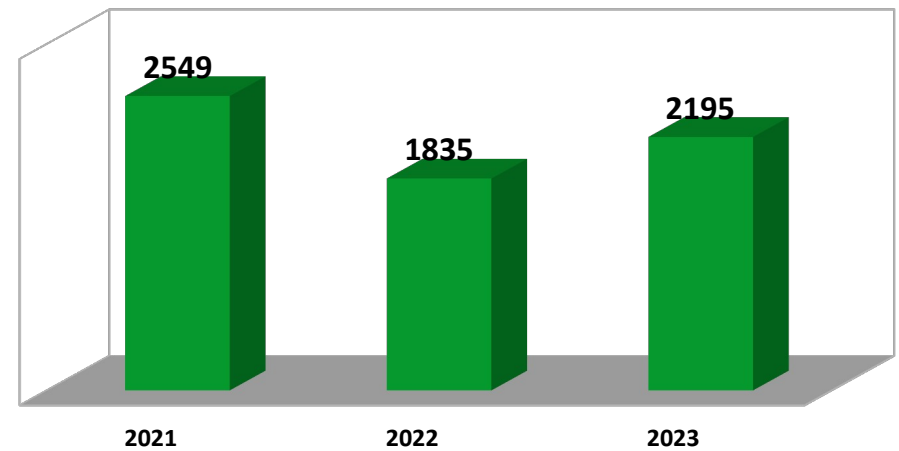

ARXIU HISTÒRIC PROVINCIAL DE CASTELLÓ

USUARIS

CONSULTES

REGISTRES INTRODUIÏTS EN SAVEX

ANY	USUARIS	CONSULTES	SAVEX
2021	395	2549	7996
2022	305	1835	13903
2023	373	2195	18649