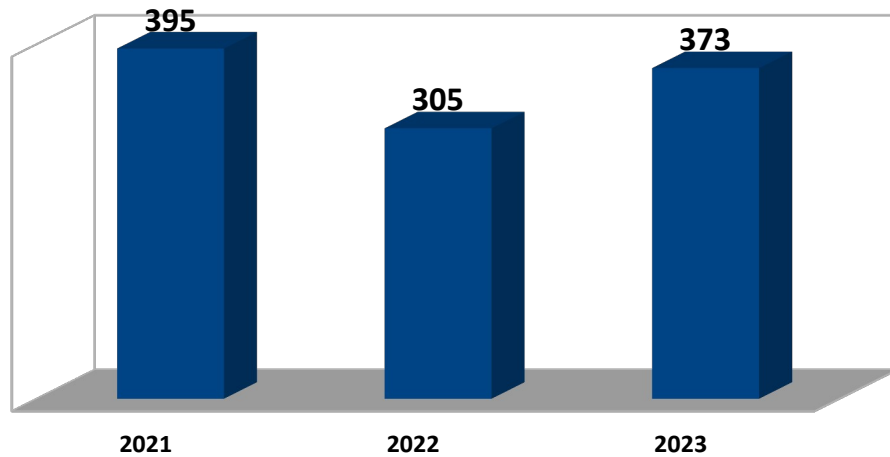

ARXIU HISTÒRIC PROVINCIAL DE CASTELLÓ

USUARIS

CONSULTES

REGISTRES INTRODUIÏTS EN SAVEX

ANY	USUARIS	CONSULTES	SAVEX
2021	395	2549	7996
2022	305	1835	13903
2023	373	2195	18649