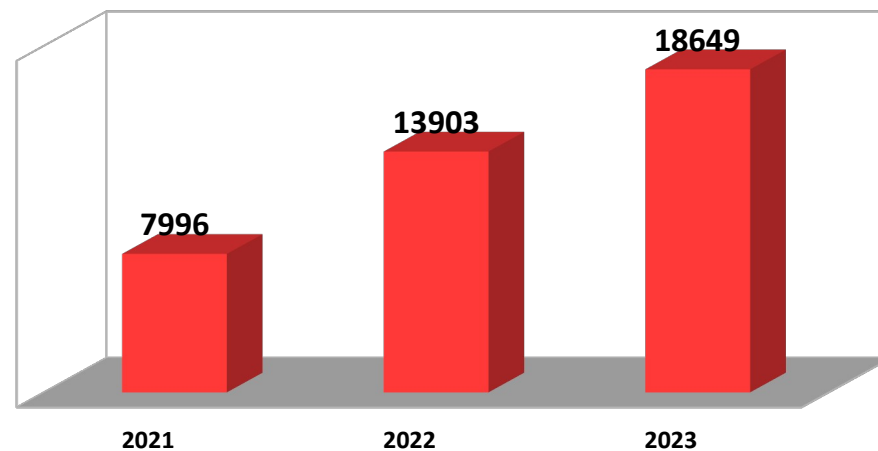

ARXIU HISTÒRIC PROVINCIAL DE CASTELLÓ

USUARIS

CONSULTES

REGISTRES INTRODUIÏTS EN SAVEX

ANY	USUARIS	CONSULTES	SAVEX
2021	395	2549	7996
2022	305	1835	13903
2023	373	2195	18649