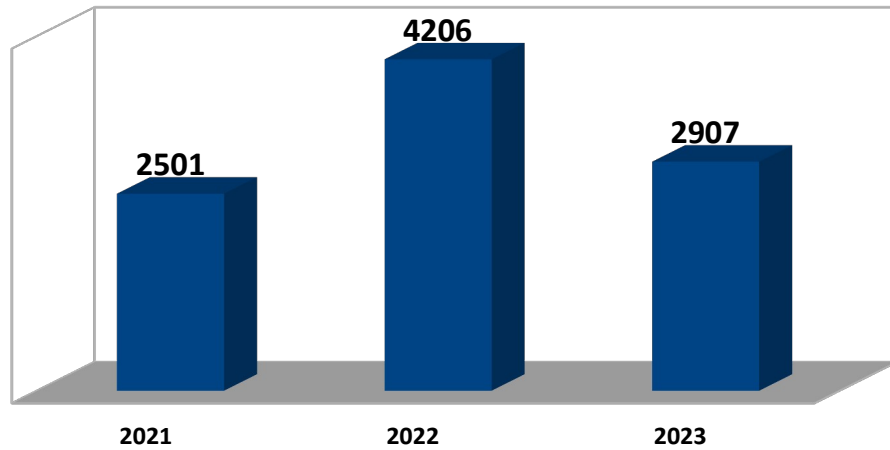

ARXIU DEL REGNE DE VALÈNCIA

USUARIS

CONSULTES

REGISTRES INTRODUIÏTS EN SAVEX

ANY	USUARIS	CONSULTES	SAVEX
2021	2501	10171	41516
2022	4206	12247	42333
2023	2907	11245	42241