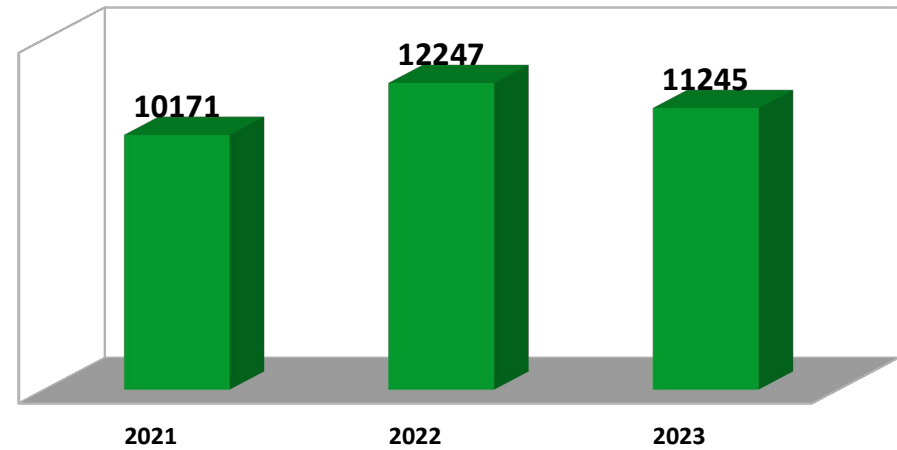

ARXIU DEL REGNE DE VALÈNCIA

USUARIS

CONSULTES

REGISTRES INTRODUIÏTS EN SAVEX

ANY	USUARIS	CONSULTES	SAVEX
2021	2501	10171	41516
2022	4206	12247	42333
2023	2907	11245	42241