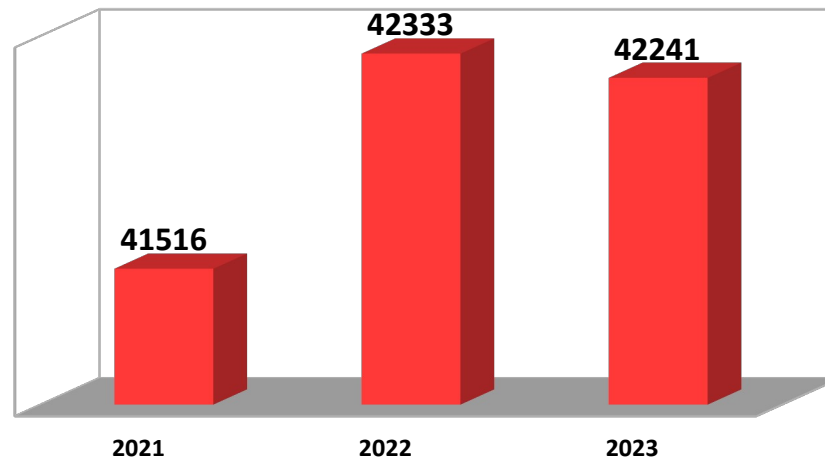

ARXIU DEL REGNE DE VALÈNCIA

USUARIS

CONSULTES

REGISTRES INTRODUIÏTS EN SAVEX

ANY	USUARIS	CONSULTES	SAVEX
2021	2501	10171	41516
2022	4206	12247	42333
2023	2907	11245	42241