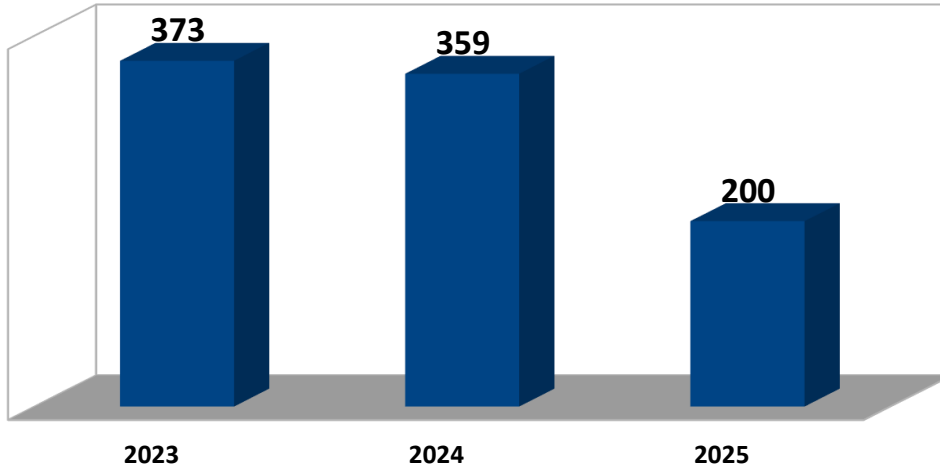

ARXIU HISTÒRIC PROVINCIAL DE CASTELLÓ

ANY	USUARIS	CONSULTES	SAVEX
2023	373	2195	18649
2024	359	2313	8249
2025	200	2683	9267

USUARIS

CONSULTES

REGISTRES INTRODUIÏTS EN SAVEX