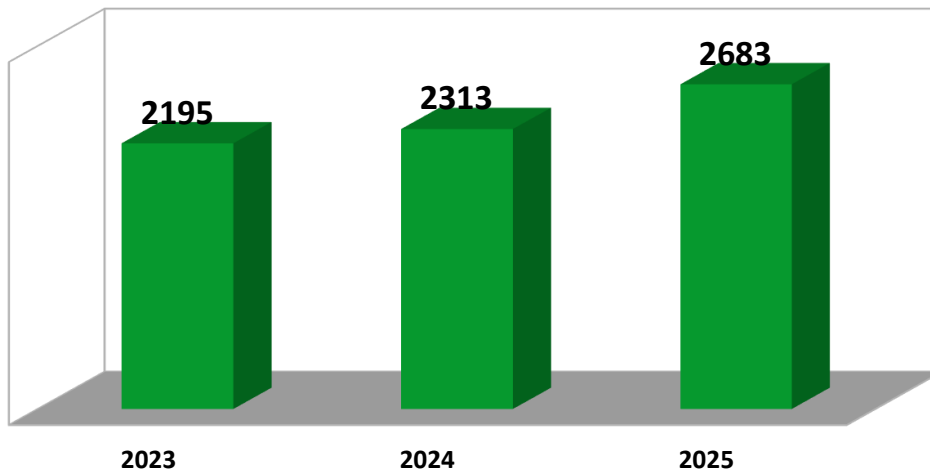

ARXIU HISTÒRIC PROVINCIAL DE CASTELLÓ

ANY	USUARIS	CONSULTES	SAVEX
2023	373	2195	18649
2024	359	2313	8249
2025	200	2683	9267

USUARIS

CONSULTES

REGISTRES INTRODUIÏTS EN SAVEX