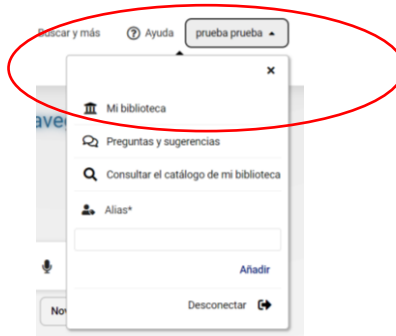

LLEVA TU CARNÉ EN EL MÓVIL

Accede al catálogo de la Red de Bibliotecas desde: <https://cultura.gva.es/es/web/xlvp/>

Identifícate como usuario de la Red de Bibliotecas pulsando en el icono 

Clica en el menú desplegable que hay en la parte superior derecha → clica en “Mi biblioteca”

Pulsa el botón “Código de barras”

Se genera el carné. Para guardarlo en tu dispositivo, puedes hacer una captura de pantalla (si utilizas el modo incógnito del navegador, no podrás hacer captura de pantalla)