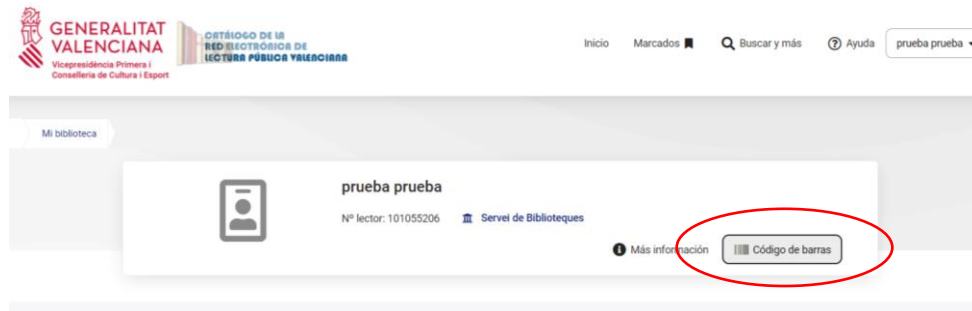

LLEVA TU CARNÉ EN EL MÓVIL

Accede al catálogo de la Red de Bibliotecas desde: <https://cultura.gva.es/es/web/xlvp/>

Identifícate como usuario de la Red de Bibliotecas pulsando en el icono 

Clica en el menú desplegable que hay en la parte superior derecha → clica en “Mi biblioteca”

Pulsa el botón “Código de barras”

Se genera el carné. Para guardarlo en tu dispositivo, puedes hacer una captura de pantalla (si utilizas el modo incógnito del navegador, no podrás hacer captura de pantalla)